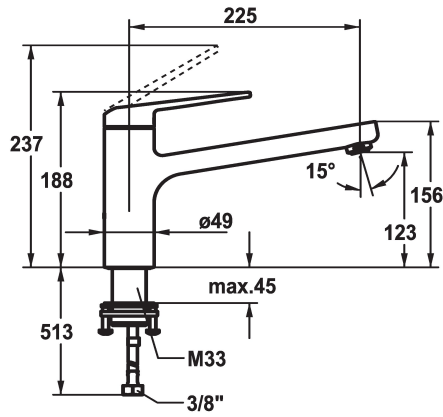

KWC DOMO 6.0 Mitigeur à levier - Cuisine

Modell-Linie: DOMO 6.0 | 10.661.523.000FL
Robinetteries | Robinets à monocommande

KWC-No.

125480
chromeline, A 225, raccords flexibles

- * Mitigeur à levier
- * Bec orientable 150°
- Neoperl® Cascade® SLC
- * OptimalSpace - un espace de lavage ou de travail généreux
- * KWC cartouche M 35 S
- avec technique à disques céramique

- réglage de débit et de température continu
- limitation de température
- * Raccords flexibles 3/8"
- * QuickInstallation - Fixation à l'aide de raccords filetés avec vis de blocage
- Perçage utile ø35 mm

Données techniques

Débit
Raccord
goulot
Commande
Code couleur
Type d'installation
Type de robinet
Dimension de la hauteur
Groupe de bruit pour la robinetterie
Projection A
Label énergétique
Dimension de la sortie d'eau
Matière

12 l/min (3 bar)
tuyaux de raccordement flexibles
orientable
commande par le haut
chromeline
montage vertical
01
188
yes
A225
B
123
Laiton