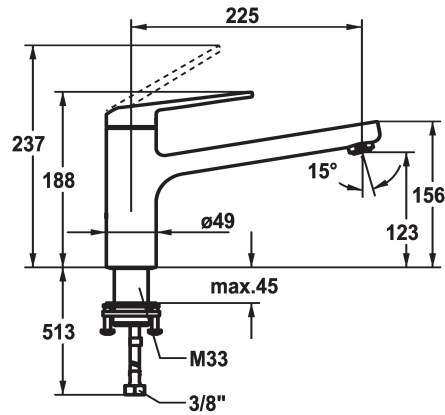

KWC DOMO 6.0 Miscelatore a leva - Cucina

Modell-Linie: **DOMO 6.0** | 10.661.523.000FL
Rubinetterie per bagni | Rubinetterie monocomando

KWC-No.

125480
chromeline, A 225, tubi flessibili di collegamento

- * Miscelatore a leva
- * Bocca orientabile 150°
- Neoperl® Cascade® SLC
- * OptimalSpace - ampia zona di lavoro e di lavaggio
- * KWC cartuccia M 35 S
- con tecnica a dischi in ceramica

- regolazione continua della portata e della temperatura
- limitazione della temperatura
- * Tubi flessibili di collegamento da 3/8"
- * QuickInstallation - Fissaggio tramite raccordo filettato con viti di arresto
- * Foratura ø35 mm

Dati tecnici

Portata
Raccordo
bocca
Operazione
Codice colore
Tipo di installazione
Tipo di rubinetto
Dimensioni in altezza
Classe di rumorosità
Proiezione A
Etichetta energetica
Dimensioni uscita acqua
Materiale

12 l/min (3 bar)
tubi di collegamento flessibili
orientabile
azionamento superiore
chromeline
montaggio fisso
01
188
yes
A225
B
123
Ottone