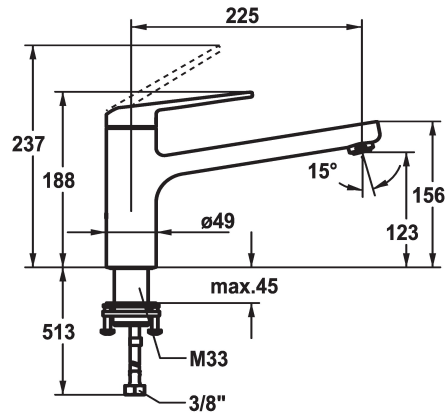

KWC DOMO 6.0 Eengreepsmengkraan

Modell-Linie: DOMO 6.0 | 10.661.523.000FL
Kranen | Eengreepkranen

KWC-No.

125480
chromeline, A 225, flexible connection hoses

- * Eengreepsmengkraan
- * Draaibare uitloop 150°
- Neoperl® Cascade® SLC
- * OptimalSpace - Royale was- en werkomgeving
- * KWC patroon M 35 S
- met keramische-schijventechniek

- debiet en temperatuur traploos instelbaar
- temperatuurbegrenzing
- * Flexibele aansluitslangen 3/8"
- * QuickInstallation - Bevestiging met draadfitting met borgschroeven
- * Tafelboring ø35 mm

Technical Data

| |
|-------------------------|
| Doorstroomhoeveelheid |
| schroefverbindingen |
| uitloop |
| Bediening |
| Kleurcode |
| Type installatie |
| Kraan type |
| Hoogteafmeting |
| geluidsklasse |
| Projectie A |
| Energie label |
| Afmetingen wateruitlaat |
| Materiaal |

| |
|---------------------------|
| 12 l/min (3 bar) |
| flexibele aansluitslangen |
| draaibaar |
| bovenbediening |
| chromeline |
| staande montage |
| Hebelmischer |
| 188 |
| l |
| A225 |
| B |
| 123 |
| Messing |