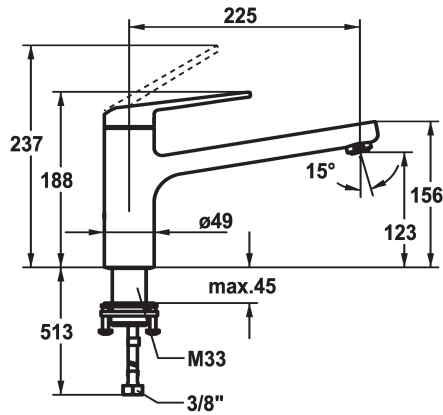

KWC DOMO 6.0 Eengreepsmengkraan

Modell-Linie: DOMO 6.0 | 10.661.523.000FL
Kranen | Eengreepkranen

KWC-No.

125480
chromeline, A 225, flexible connection hoses

- * Eengreepsmengkraan
- * Draaibare uitloop 150°
- Neoperl® Cascade® SLC
- * OptimalSpace - Royale was- en werkomgeving
- * KWC patroon M 35 S
- met keramische-schijventechniek

- debiet en temperatuur traploos instelbaar
- temperatuurbegrenzing
- * Flexibele aansluitslangen 3/8"
- * QuickInstallation - Bevestiging met draadfitting met borgschroeven
- * Tafelboring ø35 mm

Technical Data

A_Spout_Spray
Connection
uitloop
Handling
Kleurcode
Installation_type
Faucet_typ
Hoogteafmeting
G_Acoustic_group
Projection_A
EnergyLabelCH
Afmetingen wateruitlaat
Materiaal

12 l/min (3 bar)
flexibele aansluitslangen
draaibaar
bovenbediening
chromeline
staande montage
01
188
yes
A225
B
123
Messing