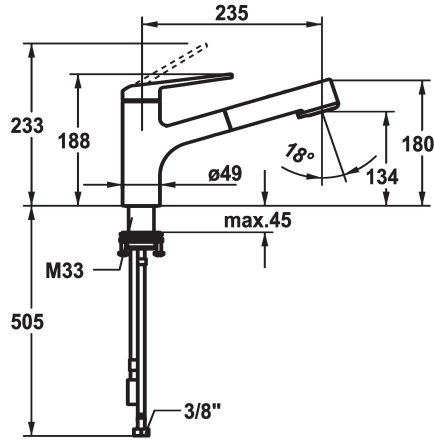

KWC DOMO 6.0 Hebelmischer - Küche

Modell-Linie: DOMO 6.0 | 10.661.533.000FL
Armaturen | Manuelle Armaturen

KWC-Nr.

125481
chromeline, A 235, flexible Anschlusschläuche

- * Hebelmischer
- * TouchProtect - Schutz vor Verbrennungen durch Zweischalenprinzip
- * Eigensicher gegen Rückfließen
- * Auszugbrause
 - SprayClean - aktive Kalkbeseitigung und schnelle Siebreinigung
 - bis 600 mm ausziehbar
 - TripleClean - Umstellbar zwischen Normal-, Soft- und Powerstrahlmodus
 - Schlauchoberfläche passend zu Armatureoberfläche
 - QuickConnect - Einfaches Schlauchstecksystem

- * Schlauchdurchführung, schwenkbar 120°
- * EasyLock - einfache Auszugbrausenrückführung
- * OptimalSpace - grosszügiger Wasch- / Arbeitsbereich
- * KWC Steuerpatrone M 35 S
 - mit Keramikscheibentechnik
 - Auslaufmenge und Temperatur stufenlos einstellbar
 - Temperaturbegrenzung
- * Flexible Anschlusschläuche 3/8"
- * QuickInstallation - Befestigung mit Gewindestutzen M33 x 1.5 mit Feststellschrauben
- Tischbohrung ø35 mm

Technische Daten

Auslaufmenge Siebstrahl
Auslaufmenge Normalstrahl
Anschluss
Auslauf
Bedienung
Küchenbrause
Farbcode
Installationsart
Armaturtyp
Mass Höhe
Armaturengeräuschgruppe
Ausladung A
Energie Etikette
Mass-Wasseraustritt
Material

9 l/min (3 bar)
8 l/min (3 bar)
Flexible Anschlusschläuche
schwenkbar
topbedient
Auszugbrause
chromeline
Standmontage
Armatur
188
yes
A 235
A
134
Messing