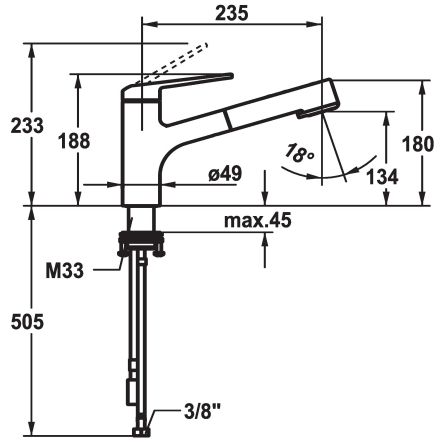

## KWC DOMO 6.0 Hebelmischer - Küche

Modell-Linie: **DOMO 6.0** | 10.661.533.000FL  
Armaturen | Manuelle Armaturen

### KWC-Nr.

**125481**  
chromeline, A 235, flexible Anschlusschläuche

- \* Hebelmischer
- \* TouchProtect - Schutz vor Verbrennungen durch Zweischalenprinzip
- \* Eigensicher gegen Rückfließen
- \* Auszugbrause
  - SprayClean - aktive Kalkbeseitigung und schnelle Siebreinigung
  - bis 600 mm ausziehbar
  - TripleClean - Umstellbar zwischen Normal-, Soft- und Powerstrahlmodus
  - Schlauchoberfläche passend zu Armatureoberfläche
  - QuickConnect - Einfaches Schlauchstecksystem

- \* Schlauchdurchführung, schwenkbar 120°
- \* EasyLock - einfache Auszugbrausenrückführung
- \* OptimalSpace - grosszügiger Wasch- / Arbeitsbereich
- \* KWC Steuerpatrone M 35 S
  - mit Keramikscheibentechnik
  - Auslaufmenge und Temperatur stufenlos einstellbar
  - Temperaturbegrenzung
- \* Flexible Anschlusschläuche 3/8"
- \* QuickInstallation - Befestigung mit Gewindestutzen M33 x 1.5 mit Feststellschrauben
- Tischbohrung  $\varnothing$ 35 mm

9 l/min (3 bar)
8 l/min (3 bar)
Flexible Anschlusschläuche
schwenkbar
topbedient
Auszugbrause
chromeline
Standmontage
Hebelmischer
188
I
A 235
A
134
Messing
725500.502
6111 299.501