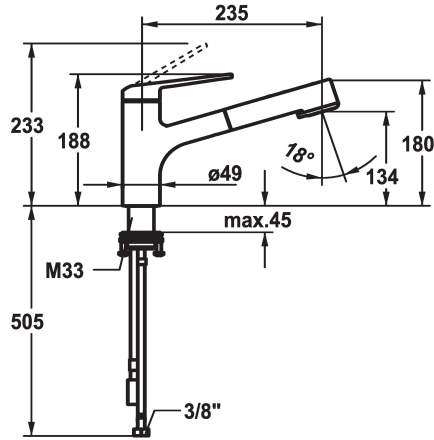

KWC DOMO 6.0 Hebelmischer - Küche

Modell-Linie: DOMO 6.0 | 10.661.533.000FL
Armaturen | Manuelle Armaturen

KWC-Nr.

125481
chromeline, A 235, flexible Anschlusschläuche

- * Hebelmischer
- * TouchProtect - Schutz vor Verbrennungen durch Zweischalenprinzip
- * Eigensicher gegen Rückfließen
- * Auszugbrause
 - SprayClean - aktive Kalkbeseitigung und schnelle Siebreinigung
 - bis 600 mm ausziehbar
 - TripleClean - Umstellbar zwischen Normal-, Soft- und Powerstrahlmodus
 - Schlauchoberfläche passend zu Armatureoberfläche
 - QuickConnect - Einfaches Schlauchstecksystem

- * Schlauchdurchführung, schwenkbar 120°
- * EasyLock - einfache Auszugbrausenrückführung
- * OptimalSpace - grosszügiger Wasch- / Arbeitsbereich
- * KWC Steuerpatrone M 35 S
 - mit Keramikscheibentechnik
 - Auslaufmenge und Temperatur stufenlos einstellbar
 - Temperaturbegrenzung
- * Flexible Anschlusschläuche 3/8"
- * QuickInstallation - Befestigung mit Gewindestutzen M33 x 1.5 mit Feststellschrauben
- Tischbohrung ø35 mm

Technische Daten

| |
|---------------------------|
| Auslaufmenge Siebstrahl |
| Auslaufmenge Normalstrahl |
| Anschluss |
| Auslauf |
| Bedienung |
| Küchenbrause |
| Farbcode |
| Installationsart |
| Armaturtyp |
| Mass Höhe |
| Armaturengeräuschgruppe |
| Ausladung A |
| Energie Etikette |
| Mass-Wasseraustritt |
| Material |

| |
|----------------------------|
| 9 l/min (3 bar) |
| 8 l/min (3 bar) |
| Flexible Anschlusschläuche |
| schwenkbar |
| topbedient |
| Auszugbrause |
| chromeline |
| Standmontage |
| Hebelmischer |
| 188 |
| I |
| A 235 |
| A |
| 134 |
| Messing |