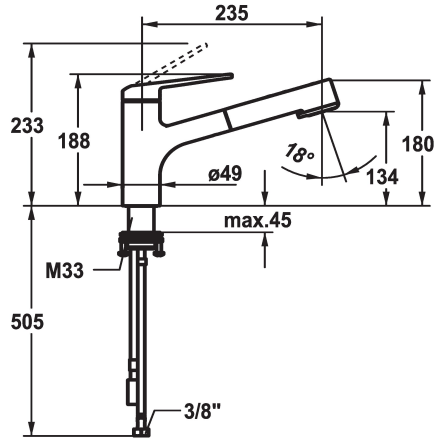

KWC DOMO 6.0 Monomando - Cocina

Modell-Linie: DOMO 6.0 | 10.661.533.000FL
Griferías de lavabo | Grifo para lavabo

KWC-No.

125481
chromeline, A 235, flexible connection hoses

- * Monomando
- * TouchProtect - el cuerpo del grifo no se calienta
- * Seguro contra retorno
- * Ducha extraíble
 - SprayClean - elimina activamente la cal, limpia rápidamente el depurador
 - extraíble hasta 600 mm
 - TripleClean - Ajustable entre los modos de chorro normal, suave y fuerte
 - superficie del tubo a juego con la superficie del grifo
 - QuickConnect - Sencillo sistema de conexión de tubos
 - * Guía tubo flexible, orientable 120°

- * EasyLock - fácil reposicionamiento del dispensador extraíble
- * OptimalSpace - áreas de lavabo y de trabajo con dimensiones generosas
- * KWC cartucho M 35 S
 - con tecnología de discos cerámicos
 - caudal y temperatura regulables
 - limitador de temperatura
- * Tubos conexión flexibles 3/8"
- * QuickInstallation - Fijación mediante conexión roscada con tornillos de fijación
- * Medida orificios 35 mm

Datos técnicos

Caudal de salida chorro suave
Caudal de salida chorro normal
Racors
caño
Operación
Ducha de cocina
Código de color
Tipo de instalación
Tipo de grifo
Dimensión de la altura
Grupo de ruido
Proyección A
Etiqueta energética
Dimensión de la altura
Material

9 l/min (3 bar)
8 l/min (3 bar)
tubos de conexión flexibles
freno rodillo
accionamiento superior
Ducha extraíble
chromeline
Standmontage
01
188
yes
A235
A
134
Latón