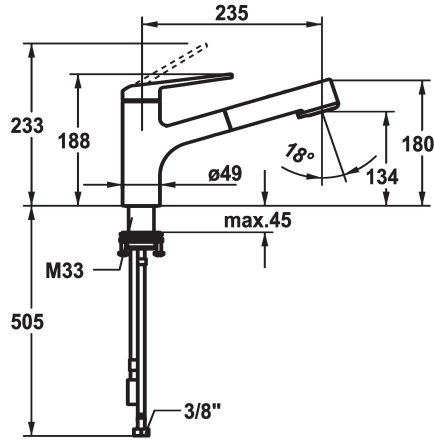

KWC DOMO 6.0 Mitigeur à levier - Cuisine

Modell-Linie: DOMO 6.0 | 10.661.533.000FL
Robinetteries | Robinets à monocommande

KWC-No.

125481
chromeline, A 235, raccords flexibles

- * Mitigeur à levier
- * TouchProtect - protection contre les brûlures grâce au principe de la double coque
- * Anti-refoulement intégré
- * Douchette extractible
- SprayClean - élimination active du calcaire et nettoyage rapide du filtre
- extensible jusqu'à 600 mm
- TripleClean - Réglable parmi les modes normal, doux et puissant
- surface du flexible assortie à la surface de la robinetterie
- QuickConnect - Système simple de raccord de flexible

- * Guide flexible orientable 120°
- * EasyLock - rétractation aisée de la douchette extractible
- * OptimalSpace - un espace de lavage ou de travail généreux
- * KWC cartouche M 35 S
- avec technique à disques céramique
- réglage de débit et de température continu
- limitation de température
- * Raccords flexibles 3/8"
- * QuickInstallation - Fixation à l'aide de raccords filetés avec vis de blocage
- Perçage utile ø35 mm

Données techniques

Débit jet pluie
Débit jet normal
Raccord
goulot
Commande
Douchette de cuisine
Code couleur
Type d'installation
Type de robinet
Dimension de la hauteur
Groupe de bruit pour la robinetterie
Projection A
Label énergétique
Dimension de la sortie d'eau
Matière
teamNumber
sanitasTroeschNumber

9 l/min (3 bar)
8 l/min (3 bar)
tuyaux de raccordement flexibles
orientable
commande par le haut
Douchette extractible
chromeline
montage vertical
01
188
yes
A235
A
134
Laiton
725500.502
6111 299.501