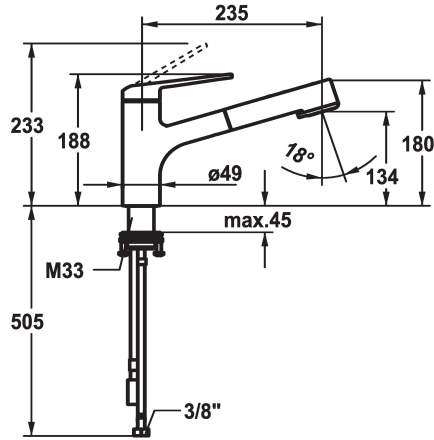

KWC DOMO 6.0 Mitigeur à levier - Cuisine

Modell-Linie: DOMO 6.0 | 10.661.533.000FL
Robinetteries | Robinets à monocommande

KWC-No.

125481
chromeline, A 235, raccords flexibles

- * Mitigeur à levier
- * TouchProtect - protection contre les brûlures grâce au principe de la double coque
- * Anti-refoulement intégré
- * Douchette extractible
- SprayClean - élimination active du calcaire et nettoyage rapide du filtre
- extensible jusqu'à 600 mm
- TripleClean - Réglable parmi les modes normal, doux et puissant
- surface du flexible assortie à la surface de la robinetterie
- QuickConnect - Système simple de raccord de flexible

- * Guide flexible orientable 120°
- * EasyLock - rétractation aisée de la douchette extractible
- * OptimalSpace - un espace de lavage ou de travail généreux
- * KWC cartouche M 35 S
- avec technique à disques céramique
- réglage de débit et de température continu
- limitation de température
- * Raccords flexibles 3/8"
- * QuickInstallation - Fixation à l'aide de raccords filetés avec vis de blocage
- Perçage utile ø35 mm

Données techniques

Débit jet pluie
Débit jet normal
Raccord
goulot
Commande
Douchette de cuisine
Code couleur
Type d'installation
Type de robinet
Dimension de la hauteur
Groupe de bruit pour la robinetterie
Projection A
Label énergétique
Dimension de la sortie d'eau
Matière

9 l/min (3 bar)
8 l/min (3 bar)
tuyaux de raccordement flexibles
orientable
commande par le haut
Douchette extractible
chromeline
montage vertical
01
188
yes
A235
A
134
Laiton