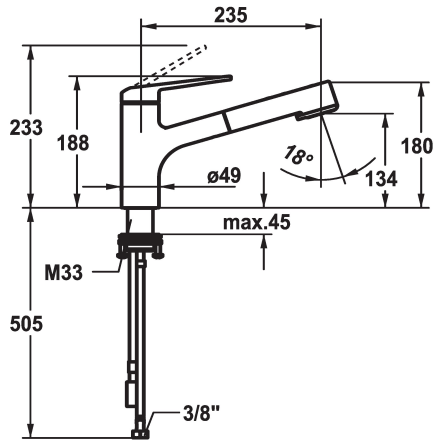

KWC DOMO 6.0 Miscelatore a leva - Cucina

Modell-Linie: DOMO 6.0 | 10.661.533.000FL
Rubinetterie per bagni | Rubinetterie monocomando

KWC-No.

125481
chromeline, A 235, tubi flessibili di collegamento

- * Miscelatore a leva
- * TouchProtect - protezione dalle scottature grazie al sistema a intercapedine
- * Con sicurezza antiriflusso
- * Doccia estraibile
- SprayClean - eliminazione attiva del calcare e pulizia rapida
- estraibile fino a 600 mm
- TripleClean - Getto regolabile a piacere tra normale, soft o power
- superficie del tubo flessibile abbinata alla superficie della rubinetteria
- QuickConnect - Semplice sistema di inserimento a tubo

- * Passaggio tubo flessibile, orientabile 120°
- * EasyLock - ritorno automatico nella posizione iniziale
- * OptimalSpace - ampia zona di lavoro e di lavaggio
- * KWC cartuccia M 35 S
- con tecnica a dischi in ceramica
- regolazione continua della portata e della temperatura
- limitazione della temperatura
- * Tubi flessibili di collegamento da 3/8"
- * QuickInstallation - Fissaggio tramite raccordo filettato con viti di arresto
- * Foratura ø35 mm

Dati tecnici

Portata getto pioggia
Portata getto normale
Raccordo
bocca
Operazione
Doccia in cucina
Codice colore
Tipo di installazione
Tipo di rubinetto
Dimensioni in altezza
Classe di rumorosità
Proiezione A
Etichetta energetica
Dimensioni uscita acqua
Materiale
teamNumber
sanitasTroeschNumber

9 l/min (3 bar)
8 l/min (3 bar)
tubi di collegamento flessibili
orientabile
azionamento superiore
Doccia estraibile
chromeline
montaggio fisso
01
188
yes
A235
A
134
Ottone
725500.502
6111 299.501