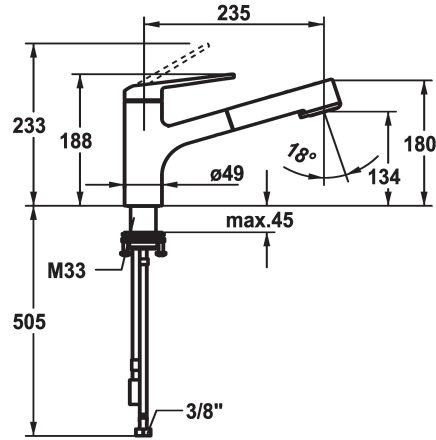

KWC DOMO 6.0 Miscelatore a leva - Cucina

Modell-Linie: DOMO 6.0 | 10.661.533.000FL
Rubinetterie per bagni | Rubinetterie monocomando

KWC-No.

125481
chromeline, A 235, tubi flessibili di collegamento

- * Miscelatore a leva
- * TouchProtect - protezione dalle scottature grazie al sistema a intercapedine
- * Con sicurezza antiriflusso
- * Doccia estraibile
- SprayClean - eliminazione attiva del calcare e pulizia rapida
- estraibile fino a 600 mm
- TripleClean - Getto regolabile a piacere tra normale, soft o power
- superficie del tubo flessibile abbinata alla superficie della rubinetteria
- QuickConnect - Semplice sistema di inserimento a tubo

- * Passaggio tubo flessibile, orientabile 120°
- * EasyLock - ritorno automatico nella posizione iniziale
- * OptimalSpace - ampia zona di lavoro e di lavaggio
- * KWC cartuccia M 35 S
- con tecnica a dischi in ceramica
- regolazione continua della portata e della temperatura
- limitazione della temperatura
- * Tubi flessibili di collegamento da 3/8"
- * QuickInstallation - Fissaggio tramite raccordo filettato con viti di arresto
- * Foratura ø35 mm

Dati tecnici

Portata getto pioggia
Portata getto normale
Raccordo
bocca
Operazione
Doccia in cucina
Codice colore
Tipo di installazione
Tipo di rubinetto
Dimensioni in altezza
Classe di rumorosità
Proiezione A
Etichetta energetica
Dimensioni uscita acqua
Materiale

9 l/min (3 bar)
8 l/min (3 bar)
tubi di collegamento flessibili
orientabile
azionamento superiore
Doccia estraibile
chromeline
montaggio fisso
01
188
yes
A235
A
134
Ottone