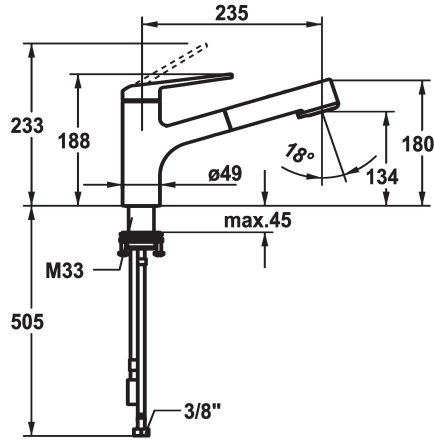

KWC DOMO 6.0 Eengreepsmengkraan

Modell-Linie: DOMO 6.0 | 10.661.533.000FL
Kranen | Eengreepkranen

KWC-No.

125481
chromeline, A 235, flexible connection hoses

- * Eengreepsmengkraan
- * TouchProtect - mengkraanromp wordt niet heet
- * Beveiligd tegen terugstroming
- * Uittrekbare vaardouche
 - SprayClean - actieve kalkverwijdering en snelle reiniging van de zeef
 - tot 600 mm uittrekbaar
 - TripleClean - Keuze uit een normale, een zachte en een powerstraal
 - slangoppervlak passend bij oppervlak van mengkraan
 - QuickConnect - Eenvoudig slangkoppelingssysteem
- * Slangdoorvoer, draaibaar 120°

- * EasyLock - Eenvoudig intrekken van de uittrekbare vaardouche
- * OptimalSpace - Royale was- en werkomgeving
- * KWC patroon M 35 S
 - met keramische-schijventechniek
 - debiet en temperatuur traploos instelbaar
 - temperatuurbegrenzing
- * Flexibele aansluitslangen 3/8"
- * QuickInstallation - Bevestiging met draadfitting met borgschroeven
- * Tafelboring ø35 mm

Technical Data

Doorstroomhoeveelheid zeefstraal
Doorstroomhoeveelheid normale straal
schroefverbindingen
uitloop
Bediening
Keukendouche
Kleurcode
Type installatie
Kraan type
Hoogteafmeting
geluidsklasse
Projectie A
Energielabel
Afmetingen wateruitlaat
Materiaal

9 l/min (3 bar)
8 l/min (3 bar)
flexibele aansluitslangen
draaibaar
bovenbediening
Uittrekbare vaardouche
chromeline
staande montage
01
188
yes
A235
A
134
Messing