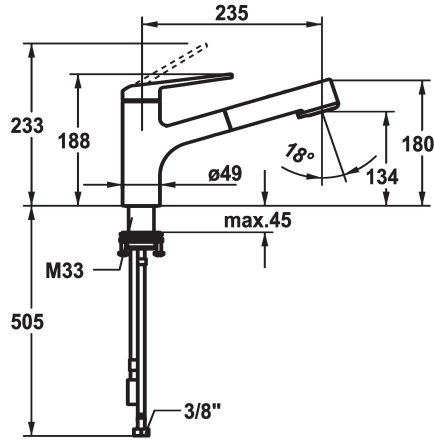

KWC DOMO 6.0 Eengreepsmengkraan

Modell-Linie: DOMO 6.0 | 10.661.533.000FL
Kranen | Eengreepkranen

KWC-No.

125481
chromeline, A 235, flexible connection hoses

- * Eengreepsmengkraan
- * TouchProtect - mengkraanromp wordt niet heet
- * Beveiligd tegen terugstroming
- * Uittrekbare vaardouche
- SprayClean - actieve kalkverwijdering en snelle reiniging van de zeef
- tot 600 mm uittrekbaar
- TripleClean - Keuze uit een normale, een zachte en een powerstraal
- slangoppervlak passend bij oppervlak van mengkraan
- QuickConnect - Eenvoudig slangkoppelingssysteem
- * Slangdoorvoer, draaibaar 120°

- * EasyLock - Eenvoudig intrekken van de uittrekbare vaardouche
- * OptimalSpace - Royale was- en werkomgeving
- * KWC patroon M 35 S
- met keramische-schijventechniek
- debiet en temperatuur traploos instelbaar
- temperatuurbegrenzing
- * Flexibele aansluitslangen 3/8"
- * QuickInstallation - Bevestiging met draadfitting met borgschroeven
- * Tafelboring \varnothing 35 mm

Technical Data

Doorstroomhoeveelheid zeefstraal
Doorstroomhoeveelheid normale straal
Connection
uitloop
Handling
Kitchen_spray
Kleurcode
Installation_type
Faucet_typ
Hoogteafmeting
G_Acoustic group
Projection_A
EnergyLabelCH
Afmetingen wateruitlaat
Materiaal

9 l/min (3 bar)
8 l/min (3 bar)
flexibele aansluitslangen
draaibaar
bovenbediening
Uittrekbare vaardouche
chromeline
staande montage
Hebelmischer
188
l
A235
A
134
Messing