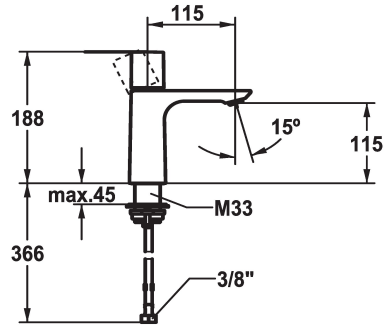

KWC ORA Hebelmischer - Waschtisch

Modell-Linie: ORA | 12.498.051.000FL
Armaturen | Manuelle Armaturen

KWC-Nr.

125484
chromeline, A 115, flexible Anschlusschläuche, mit Push Open

125485
chromeline, A 115, flexible Anschlusschläuche, ohne Ablaufgarnitur

- * Hebelmischer
- * EcoProtect - Wasserspareinrichtung
- * Auslauf fest
- Neoperl® Perlator® SSR, Schwenkstrahlregler
- * KWC Steuerpatrone M 35 OP
- mit Keramikscheibentechnik

Ablaufgarnitur

mit Push open

ohne Ablaufgarnitur

- Auslaufmenge und Temperatur stufenlos einstellbar
- * Flexible Anschlusschläuche 3/8"
- * QuickInstallation - Befestigung mit Gewindestutzen M33 x 1.5 mit Feststellschrauben
- Tischbohrung ø35 mm

4 l/min (3 bar)
ohne Ablaufgarnitur
Flexible Anschlusschläuche
fest
topbedient
chromeline
Standmontage
Hebelmischer
188
I
A 115
A
115
Messing