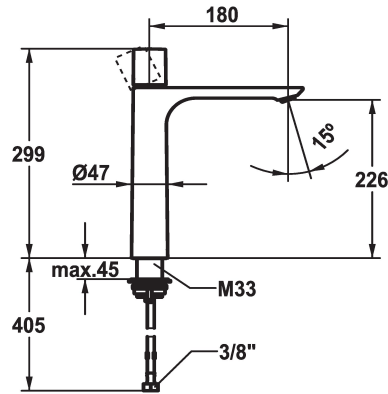

## KWC ORA Hebelmischer - Waschtisch

Modell-Linie: ORA | 12.498.093.000FL  
Armaturen | Manuelle Armaturen

### KWC-Nr.

**125488**

chromeline, A 185, flexible Anschlusschläuche, ohne Ablaufgarnitur

- \* Hebelmischer
- \* Für Aufsatzbecken
- \* EcoProtect - Wasserspareinrichtung
- \* Auslauf fest
- Neoperl® Perlator® SSR, Schwenkstrahlregler
- \* OptimalSpace - grosszügiger Wasch- / Arbeitsbereich
- \* KWC Steuerpatrone M 35 OP

- mit Keramikscheibentechnik
- Auslaufmenge und Temperatur stufenlos einstellbar
- \* Flexible Anschlusschläuche 3/8"
- \* QuickInstallation - Befestigung mit Gewindestutzen M33 x 1.5 mit Feststellschrauben
- Tischbohrung ø35 mm

### Technische Daten

Auslaufmenge	4 l/min (3 bar)
Ablaufgarnitur	ohne Ablaufgarnitur
Anschluss	Flexible Anschlusschläuche
Auslauf	fest
Bedienung	topbedient
Farbcode	chromeline
Installationsart	für Waschtisch
Armaturtyp	Hebelmischer
Mass Höhe	299
Armaturengeräuschgruppe	I
Ausladung A	A 180
Energie Etiketete	A
Mass-Wasseraustritt	226
Material	Messing
teamNumber	725379.502
sanitasTroeschNumber	6111 139.501