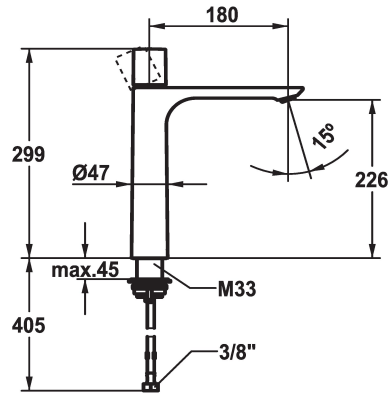

KWC ORA Monomando

Modell-Linie: ORA | 12.498.093.000FL
Griferías de lavabo | Grifo para lavabo

KWC-No.

125488
chromeline, A 185, flexible connection hoses, without pop-up valve

- * Monomando
- * Para lavabo
- * EcoProtect - dispositivo de ahorro de agua
- * Caño fijo
- Neoperl® Perlator® SSR, aireador inclinable
- * OptimalSpace - áreas de lavabo y de trabajo con dimensiones generosas

- * KWC cartucho M 35 OP
- con tecnología de discos cerámicos
- caudal y temperatura regulables
- * Tubos conexión flexibles 3/8"
- * QuickInstallation - Fijación mediante conexión roscada con tornillos de fijación
- * Medida orificios Ø35 mm

Datos técnicos

Caudal de salida
vaciador automático
Racors
caño
Operación
Código de color
Tipo de instalación
Tipo de grifo
Dimensión de la altura
Grupo de ruido
Proyección A
Etiqueta energética
Dimensión de la altura
Material

4 l/min (3 bar)
sin válvula de vaciado
tubos de conexión flexibles
Fijado
accionamiento superior
chromeline
para lavabo
Hebelmischer
299
l
A180
A
226
Latón