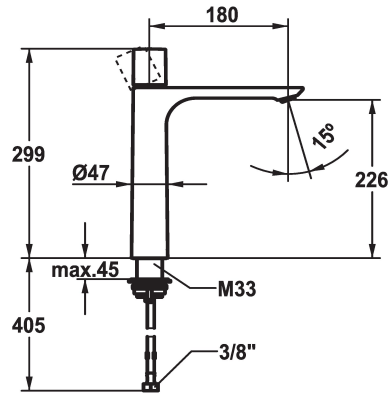

KWC ORA Mitigeur à levier - Lavabo

Modell-Linie: ORA | 12.498.093.000FL
Robinetteries | Robinets à monocommande

KWC-No.

125488

chromeline, A 185, raccords flexibles, sans vidage

- * Mitigeur à levier
- * Pour lavabo à poser
- * EcoProtect - économiseur d'eau
- * Bec fixe
- Neoperl® Perlator® SSR, régulateur de jet orientable
- * OptimalSpace - un espace de lavage ou de travail généreux
- * KWC cartouche M 35 OP

- avec technique à disques céramique
- réglage de débit et de température continu
- * Raccords flexibles 3/8"
- * QuickInstallation - Fixation à l'aide de raccords filetés avec vis de blocage
- Perçage utile ø35 mm

Données techniques

| |
|--------------------------------------|
| Débit |
| vidage |
| Raccord |
| goulot |
| Commande |
| Code couleur |
| Type d'installation |
| Type de robinet |
| Dimension de la hauteur |
| Groupe de bruit pour la robinetterie |
| Projection A |
| Label énergétique |
| Dimension de la sortie d'eau |
| Matière |

| |
|----------------------------------|
| 4 l/min (3 bar) |
| sans vidage |
| tuyaux de raccordement flexibles |
| Fixe |
| commande par le haut |
| chromeline |
| pour lavabo à poser |
| Hebelmischer |
| 299 |
| l |
| A180 |
| A |
| 226 |
| Laiton |