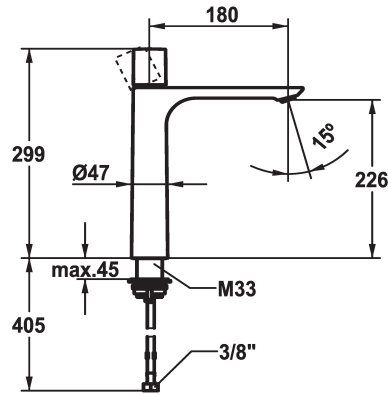

## KWC ORA

Mitigeur à levier - Lavabo

Modell-Linie: ORA | 12.498.093.000FL

Robinetteries | Robinets à monocommande

### KWC-No.

**125488**

chromeline, A 185, raccords flexibles, sans vidage

- \* Mitigeur à levier
- \* Pour lavabo à poser
- \* EcoProtect - économiseur d'eau
- \* Bec fixe
- Neoperl® Perlator® SSR, régulateur de jet orientable
- \* OptimalSpace - un espace de lavage ou de travail généreux
- \* KWC cartouche M 35 OP

- avec technique à disques céramique
- réglage de débit et de température continu
- \* Raccords flexibles 3/8"
- \* QuickInstallation - Fixation à l'aide de raccords filetés avec vis de blocage
- Perçage utile ø35 mm

### Données techniques

Débit	4 l/min (3 bar)
vidage	sans vidage
Raccord	tuyaux de raccordement flexibles
goulot	Fixe
Commande	commande par le haut
Code couleur	chromeline
Type d'installation	pour lavabo à poser
Type de robinet	Hebelmischer
Dimension de la hauteur	299
Groupe de bruit pour la robinetterie	I
Projection A	A180
Label énergétique	A
Dimension de la sortie d'eau	226
Matière	Laiton
teamNumber	725379.502
sanitasTroeschNumber	6111 139.501