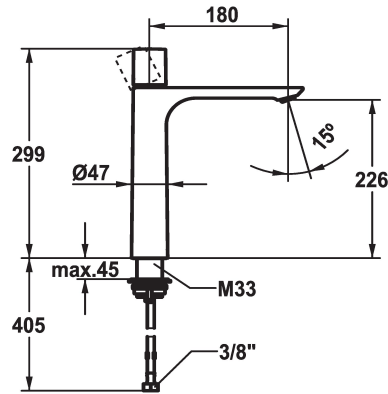

KWC ORA Mitigeur à levier - Lavabo

Modell-Linie: ORA | 12.498.093.000FL
Robinetteries | Robinets à monocommande

KWC-No.

125488

chromeline, A 185, raccords flexibles, sans vidage

- * Mitigeur à levier
- * Pour lavabo à poser
- * EcoProtect - économiseur d'eau
- * Bec fixe
- Neoperl® Perlator® SSR, régulateur de jet orientable
- * OptimalSpace - un espace de lavage ou de travail généreux
- * KWC cartouche M 35 OP

- avec technique à disques céramique
- réglage de débit et de température continu
- * Raccords flexibles 3/8"
- * QuickInstallation - Fixation à l'aide de raccords filetés avec vis de blocage
- Perçage utile ø35 mm

Données techniques

Débit
vidage
Raccord
goulot
Commande
Code couleur
Type d'installation
Type de robinet
Dimension de la hauteur
Groupe de bruit pour la robinetterie
Projection A
Label énergétique
Dimension de la sortie d'eau
Matière

4 l/min (3 bar)
sans vidage
tuyaux de raccordement flexibles
Fixe
commande par le haut
chromeline
pour lavabo à poser
Hebelmischer
299
l
A180
A
226
Laiton