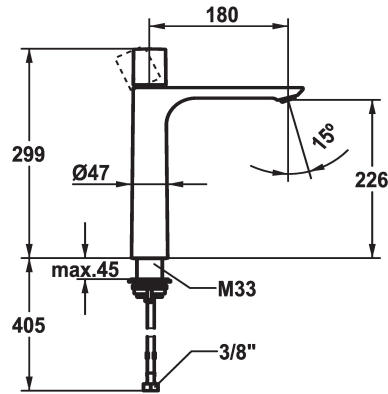

## KWC ORA

Miscelatore a leva - Lavabo

Modell-Linie: ORA | 12.498.093.000FL

Rubinetterie per bagni | Rubinetterie monocomando

### KWC-No.

**125488**

chromeline, A 185, tubi flessibili di collegamento, senza piletta

- \* Miscelatore a leva
- \* Per lavabo sopraiano
- \* EcoProtect - risparmio idrico
- \* Bocca fissa
- Neoperl® Perlator® SSR, rompigetto orientabile
- \* OptimalSpace - ampia zona di lavoro e di lavaggio
- \* KWC cartuccia M 35 OP

- con tecnica a dischi in ceramica
- regolazione continua della portata e della temperatura
- \* Tubi flessibili di collegamento da 3/8"
- \* QuickInstallation - Fissaggio tramite raccordo filettato con viti di arresto
- \* Foratura ø35 mm

4 l/min (3 bar)
senza piletta
tubi di collegamento flessibili
Fissato
azionamento superiore
chromeline
per lavabo sopraiano
Hebelmischer
299
I
A180
A
226
Ottone
725379.502
6111 139.501