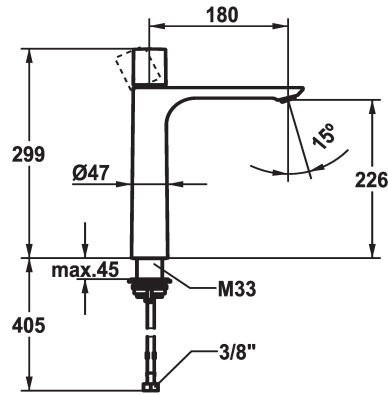

KWC ORA

Miscelatore a leva - Lavabo

Modell-Linie: ORA | 12.498.093.000FL

Rubinetterie per bagni | Rubinetterie monocomando

KWC-No.

125488

chromeline, A 185, tubi flessibili di collegamento, senza piletta

- * Miscelatore a leva
- * Per lavabo sopraiano
- * EcoProtect - risparmio idrico
- * Bocca fissa
- Neoperl® Perlator® SSR, rompigetto orientabile
- * OptimalSpace - ampia zona di lavoro e di lavaggio
- * KWC cartuccia M 35 OP

- con tecnica a dischi in ceramica
- regolazione continua della portata e della temperatura
- * Tubi flessibili di collegamento da 3/8"
- * QuickInstallation - Fissaggio tramite raccordo filettato con viti di arresto
- * Foratura ø35 mm

Dati tecnici

| |
|-------------------------|
| Portata |
| scarico |
| Raccordo |
| bocca |
| Operazione |
| Codice colore |
| Tipo di installazione |
| Tipo di rubinetto |
| Dimensioni in altezza |
| Classe di rumorosità |
| Proiezione A |
| Etichetta energetica |
| Dimensioni uscita acqua |
| Materiale |

| |
|---------------------------------|
| 4 l/min (3 bar) |
| senza piletta |
| tubi di collegamento flessibili |
| Fissato |
| azionamento superiore |
| chromeline |
| per lavabo sopraiano |
| Hebelmischer |
| 299 |
| I |
| A180 |
| A |
| 226 |
| Ottone |