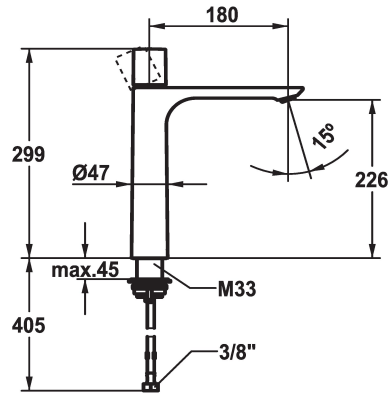

### KWC-No.

**125488**  
chromeline, A 185, flexible connection hoses, without pop-up valve

- \* Eengreepsmengkraan
- \* Voor opzetbak
- \* EcoProtect - waterbesparende inrichting
- \* Vaste uitloop
- Neoperl® Perlator® SSR, zwenkstraalregelaar
- \* OptimalSpace - Royale was- en werkomgeving
- \* KWC patroon M 35 OP

- met keramische-schijventechniek
- debiet en temperatuur traploos instelbaar
- \* Flexibele aansluitlangen 3/8"
- \* QuickInstallation - Bevestiging met draadfitting met borgschroeven
- \* Tafelboring ø35 mm

### Technical Data

Doorstroomhoeveelheid
afvoergarnituur
schroefverbindingen
uitloop
Bediening
Kleurcode
Type installatie
Kraan type
Hoogteafmeting
geluidsklasse
Projectie A
Energielabel
Afmetingen wateruitlaat
Materiaal

4 l/min (3 bar)
zonder aftapkraan
flexibele aansluitlangen
vast
bovenbediening
chromeline
voor opzetbak
Hebelmischer
299
l
A180
A
226
Messing