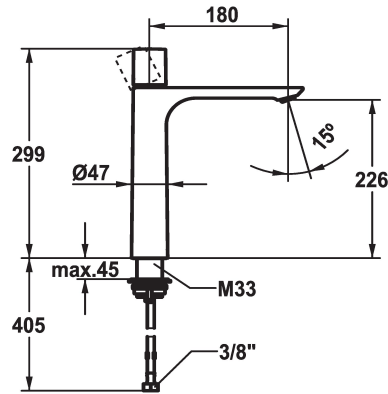

KWC ORA Eengreepsmengkraan

Modell-Linie: ORA | 12.498.093.000FL
Kranen | Eengreepkranen

KWC-No.

125488

chromeline, A 185, flexible connection hoses, without pop-up valve

- * Eengreepsmengkraan
- * Voor opzetbak
- * EcoProtect - waterbesparende inrichting
- * Vaste uitloop
- Neoperl® Perlator® SSR, zwenkstraalregelaar
- * OptimalSpace - Royale was- en werkomgeving
- * KWC patroon M 35 OP

- met keramische-schijventechniek
- debiet en temperatuur traploos instelbaar
- * Flexibele aansluitlangen 3/8"
- * QuickInstallation - Bevestiging met draadfitting met borgschroeven
- * Tafelboring ø35 mm

Technical Data

A_Spout_Spray
afvoergarnituur
Connection
uitloop
Handling
Kleurcode
Installation_type
Faucet_typ
Hoogteafmeting
G_Acoustic_group
Projection_A
EnergyLabelCH
Afmetingen wateruitlaat
Materiaal

4 l/min (3 bar)
zonder aftapkraan
flexibele aansluitlangen
vast
bovenbediening
chromeline
voor opzetbak
Hebelmischer
299
l
A180
A
226
Messing