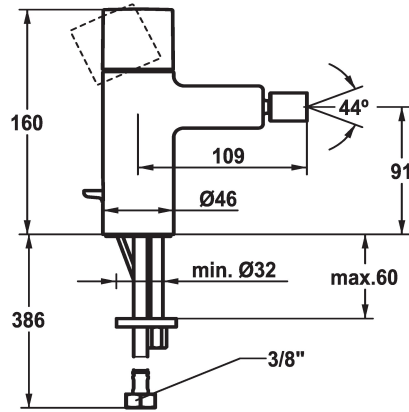

KWC ORA

Miscelatore a leva - Bidet

Modell-Linie: ORA | 13.491.041.000FL

Rubinetterie per bagni | Rubinetterie monocomando

KWC-No.

125490

chromeline, A 110, tubi flessibili di collegamento, con piletta

- * Miscelatore a leva
- * Bocca fissa
- aeratore a snodo Neoperl® Caché®
- * KWC cartuccia M 35 OP
- con tecnica a dischi in ceramica
- regolazione continua della portata e della temperatura

- * Tubi flessibili di collegamento da 3/8"
- * Fissaggio tramite vite passante M8 x 1
- * Foratura ø35 mm
- * Incluso nella fornitura:
- Valvola di scarico KWC Z.538.581.000

Dati tecnici

Portata
piletta
Raccordo
bocca
Operazione
Codice colore
Tipo di installazione
Tipo di rubinetto
Dimensioni in altezza
Classe di rumorosità
Proiezione A
Etichetta energetica
Dimensioni uscita acqua
Materiale
teamNumber
sanitasTroeschNumber

4 l/min (3 bar)
con comando per scarico
tubi di collegamento flessibili
Fissato
azionamento superiore
chromeline
montaggio fisso
01
160
yes
A110
A
91
Ottone
725380.502
6111 141.501