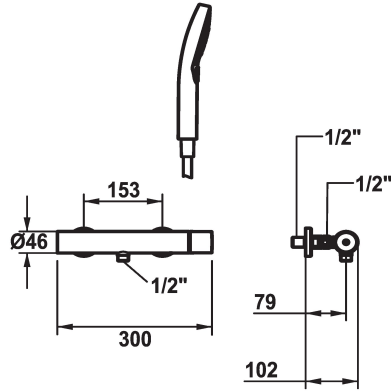

KWC ORA Hebelmischer - Dusche

Modell-Linie: ORA | 21.492.450.000
Duscharmaturen | Konventionelle Dusche

KWC-Nr.

125493
chromeline, AD 153, mit Brause und Schlauch

125494
chromeline, AD 153, ohne Brause und Schlauch

- Auslaufmenge und Temperatur stufenlos einstellbar
- Temperaturbegrenzung
- * Wandanschlüsse 1/2" x 1/2", absperbar L 40
- * Lieferumfang:
- Handbrause KWC CHOICE-H 26.000.126.000
- Brausenschlauch 1600 mm, Kunststoff 26.001.003.000

Technische Daten

Brausenabgang: Auslaufmenge

12 l/min (3bar)

Brausegarnitur

mit Brause, Schlauch

Bedienung

seitenbedient

Farbcode

chromeline

Installationsart

Wandmontage

Armaturtyp

Hebelmischer

Mass Höhe

30

Armaturengeräuschgruppe