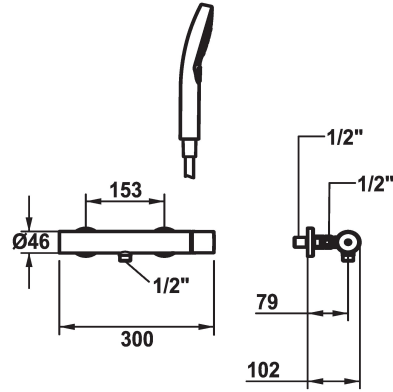

### KWC-Nr.

**125493**  
chromeline, AD 153, mit Brause und Schlauch

**125494**  
chromeline, AD 153, ohne Brause und Schlauch

**125495**  
chromeline, AD 153, ohne Wandanschlüsse, ohne Brause und Schlauch

- Auslaufmenge und Temperatur stufenlos einstellbar
- Temperaturbegrenzung
- \* Wandanschlüsse 1/2" x 1/2", absperbar L 40
- \* Lieferumfang:
- Handbrause KWC CHOICE-H 26.000.126.000
- Brausenschlauch 1600 mm, Kunststoff 26.001.003.000

### Technische Daten

Brausenabgang: Auslaufmenge

12 l/min (3bar)

Brausegarnitur

mit Brause, Schlauch

Bedienung

seitenbedient

Farbcode

chromeline

Installationsart

Wandmontage

Armaturtyp

Hebelmischer

Mass Höhe

30

Armaturengeräuschgruppe