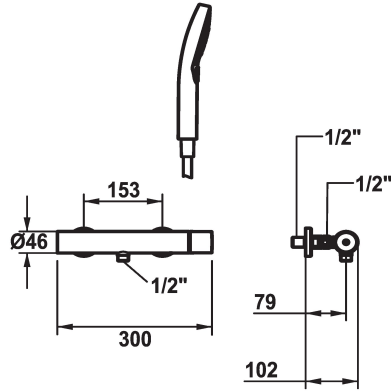

KWC ORA Mitigeur à levier - Douche

Modell-Linie: ORA | 21.492.450.000
Douches | Douches manuelles

KWC-No.

125493
chromeline, AD 153, avec douchette et flexible

125494
chromeline, AD 153, sans douchette et flexible

125495
chromeline, AD 153, sans raccords, sans douchette et flexible

garniture de douche

avec douchette, flexible

sans douchette, flexible

sans raccords

sans douchette, flexible

- * Mitigeur à levier
- * TouchProtect - protection contre les brûlures grâce au principe de la double coque
- * Anti-refoulement intégré
- * KWC cartouche M 35-S HF
- avec technique à disques céramique

- réglage de débit et de température continu
- limitation de température
- * Raccords avec pointeaux d'arrêt 1/2" x 1/2" L 40
- * Livraison:
- Douche 26.000.125.177 26.000.126.000
- Flexible de douchette 1600 mm, en plastique 26.001.003.000

12 l/min (3bar)
avec douchette, flexible
commande latérale
chromeline
Montage mural
Hebelmischer
30
I
B
153
Laiton
725387.502