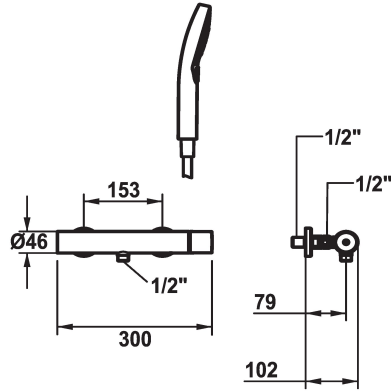

KWC ORA Mitigeur à levier - Douche

Modell-Linie: ORA | 21.492.450.000
Douches | Douches manuelles

KWC-No.

125493
chromeline, AD 153, avec douchette et flexible

125494
chromeline, AD 153, sans douchette et flexible

125495
chromeline, AD 153, sans raccords, sans douchette et flexible

garniture de douche

avec douchette, flexible

sans douchette, flexible

sans raccords

sans douchette, flexible

- Mitigeur à levier
- TouchProtect - protection contre les brûlures grâce au principe de la double coque
- Anti-refoulement intégré
- KWC cartouche M 35-S HF
- avec technique à disques céramique

- réglage de débit et de température continu
- limitation de température
- Raccords avec pointeaux d'arrêt 1/2" x 1/2" L 40
- Livraison:
- Douche 26.000.125.177 26.000.126.000
- Flexible de douchette 1600 mm, en plastique 26.001.003.000

Données techniques

Sortie de douchette: Débit

12 l/min (3bar)

garniture de douche

avec douchette, flexible

Commande

commande latérale

Code couleur

chromeline

Type d'installation

Montage mural

Type de robinet

Hebelmischer

Dimension de la hauteur

30

Groupe de bruit pour la robinetterie

I

Label énergétique

B

Connexion mesure

153

Matière

Laiton