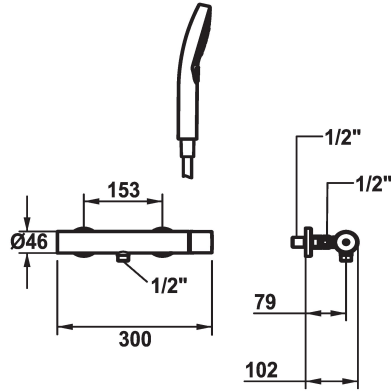

KWC ORA

Miscelatore a leva - Doccia

Modell-Linie: ORA | 21.492.450.000

Rubinerterie per doccia | Rubinerterie monocomando per doccia

KWC-No.

125493

chromeline, AD 153, con doccia e flessibile

125494

- limitazione della temperatura

* Raccordi a parete 1/2" x 1/2", serrabilli L 40

* Incluso nella fornitura:

- Doccetta KWC CHOICE-H 26.000.126.000

- Tubo flessibile per doccia 1600 mm, plastica 26.001.003.000

Dati tecnici

Uscita doccia: Portata

12 l/min (3bar)

set doccia

con doccia, tubo

Operazione

azionamento laterale

Codice colore

chromeline

Tipo di installazione

Installazione a parete

Tipo di rubinetto

Hebelmischer

Dimensioni in altezza

30

Classe di rumorosità