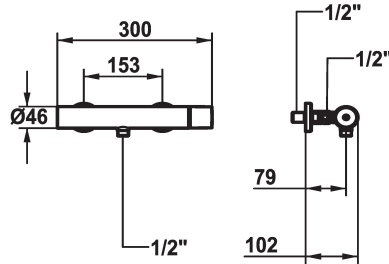

KWC ORA Hebelmischer - Dusche

Modell-Linie: ORA | 21.492.460.000
Duscharmaturen | Konventionelle Dusche

KWC-Nr.

125493
chromeline, AD 153, mit Brause und Schlauch

125494
chromeline, AD 153, ohne Brause und Schlauch

125495
chromeline, AD 153, ohne Wandanschlüsse, ohne Brause und Schlauch

Brausegarnitur

mit Brause, Schlauch

ohne Brause, Schlauch

ohne Raccords

ohne Brause, Schlauch

- * Hebelmischer
- * TouchProtect - Schutz vor Verbrennungen durch Zweischalenprinzip
- * Eigensicher gegen Rückfließen
- * KWC Steuerpatrone M 35-S HF

- mit Keramikscheibentechnik
- Auslaufmenge und Temperatur stufenlos einstellbar
- Temperaturbegrenzung
- * Wandanschlüsse 1/2" x 1/2", absperbar L 40

Technische Daten

Brausenabgang: Auslaufmenge

12 l/min (3bar)

Armaturtyp

Hebelmischer

Mass Höhe

30

Armaturengeräuschgruppe

I

Energie Etikette

B