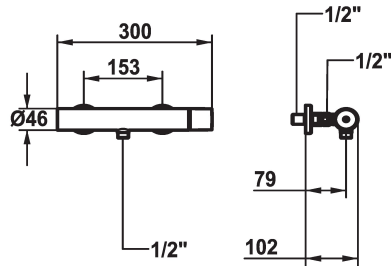

## KWC ORA Hebelmischer - Dusche

Modell-Linie: ORA | 21.492.460.000  
Duscharmaturen | Konventionelle Dusche

### KWC-Nr.

**125493**  
chromeline, AD 153, mit Brause und Schlauch

**125494**  
chromeline, AD 153, ohne Brause und Schlauch

**125495**  
chromeline, AD 153, ohne Wandanschlüsse, ohne Brause und Schlauch

- mit Keramikscheibentechnik
- Auslaufmenge und Temperatur stufenlos einstellbar
- Temperaturbegrenzung
- \* Wandanschlüsse 1/2" x 1/2", absperbar L 40

chromeline

Installationsart

Wandmontage

Armaturtyp

Hebelmischer

Mass Höhe

30

Armaturengeräuschgruppe