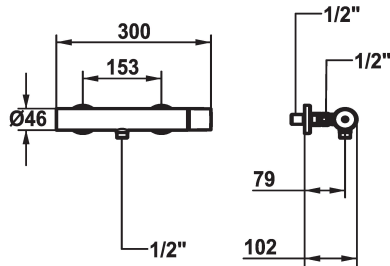

KWC ORA
Mitigeur à levier - Douche

Modell-Linie: ORA | 21.492.460.000
Douches | Douches manuelles

KWC-No.

125493
chromeline, AD 153, avec douchette et flexible

125494
chromeline, AD 153, sans douchette et flexible

125495
chromeline, AD 153, sans raccords, sans douchette et flexible

garniture de douche

avec douchette, flexible

sans douchette, flexible

sans raccords

sans douchette, flexible

- * Mitigeur à levier
- * TouchProtect - protection contre les brûlures grâce au principe de la double coque
- * Anti-refoulement intégré
- * KWC cartouche M 35-S HF

- avec technique à disques céramique
- réglage de débit et de température continu
- limitation de température
- * Raccords avec pointeaux d'arrêt 1/2" x 1/2" L 40

Données techniques

Sortie de douchette: Débit
garniture de douche
Commande
Code couleur
Type d'installation
Type de robinet
Dimension de la hauteur
Groupe de bruit pour la robinetterie
Label énergétique
Connexion mesure
Matière

12 l/min (3bar)
sans douchette, flexible
commande latérale
chromeline
Montage mural
Hebelmischer
30
I
B
153
Laiton