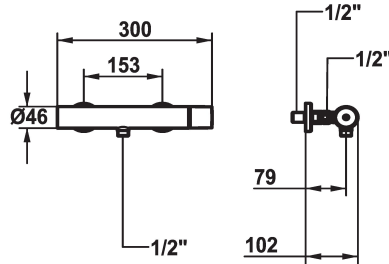

KWC ORA

Miscelatore a leva - Doccia

Modell-Linie: ORA | 21.492.460.000

Rubinerterie per doccia | Rubinetterie monocomando per doccia

KWC-No.

125493

chromeline, AD 153, con doccia e flessibile

125494

- limitazione della temperatura

* Raccordi a parete 1/2" x 1/2", serrabili L 40

Dati tecnici

Uscita doccia: Portata

12 l/min (3bar)

set doccia

senza doccia, tubo

Operazione

azionamento laterale

Codice colore

chromeline

Tipo di installazione

Installazione a parete

Tipo di rubinetto

Hebelmischer

Dimensioni in altezza