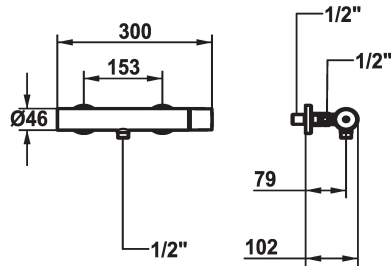

## KWC ORA

Miscelatore a leva - Doccia

Modell-Linie: ORA | 21.492.460.000

Rubinerie per doccia | Rubinerie monocomando per doccia

### KWC-No.

**125493**  
chromeline, AD 153, con doccia e flessibile

**125494**  
chromeline, AD 153, senza doccia e flessibile

**125495**  
chromeline, AD 153, senza raccordi, senza doccia e flessibile

- con tecnica a dischi in ceramica
- regolazione continua della portata e della temperatura
- limitazione della temperatura
- \* Raccordi a parete 1/2" x 1/2", serrabili L 40

### Dati tecnici

Uscita doccia: Portata

set doccia

Operazione

Codice colore

Tipo di installazione

Tipo di rubinetto

Dimensioni in altezza