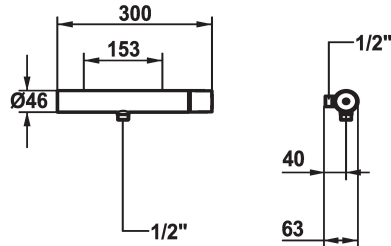

KWC ORA Hebelmischer - Dusche

Modell-Linie: ORA | 21.492.450.0000G
Duscharmaturen | Konventionelle Dusche

KWC-Nr.

125493
chromeline, AD 153, mit Brause und Schlauch

125494
chromeline, AD 153, ohne Brause und Schlauch

125495
chromeline, AD 153, ohne Wandanschlüsse, ohne Brause und Schlauch

Brausegarnitur

mit Brause, Schlauch

ohne Brause, Schlauch

ohne Raccords ohne Brause, Schlauch

- * Hebelmischer
- * TouchProtect - Schutz vor Verbrennungen durch Zweischalenprinzip
- * Eigensicher gegen Rückfließen

- * KWC Steuerpatrone M 35-S HF
- mit Keramikscheibentechnik
- Auslaufmenge und Temperatur stufenlos einstellbar
- Temperaturbegrenzung

Technische Daten

Brausenabgang: Auslaufmenge
Anschluss
Brausegarnitur
Bedienung
Farbcode
Installationsart
Armaturtyp
Mass Höhe
Armaturengeräuschgruppe
Energie Etikette
Anschluss Mass
Material
teamNumber
sanitasTroeschNumber

12 l/min (3bar)
ohne Raccords
ohne Brause, Schlauch
seitenbedient
chromeline
Wandmontage
Hebelmischer
30
I
B
153
Messing
725389.502
6111 133.501