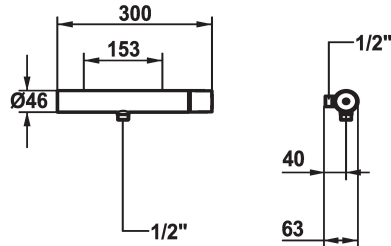

## KWC ORA Hebelmischer - Dusche

Modell-Linie: ORA | 21.492.450.0000G  
Duscharmaturen | Konventionelle Dusche

### KWC-Nr.

**125493**  
chromeline, AD 153, mit Brause und Schlauch

**125494**  
chromeline, AD 153, ohne Brause und Schlauch

**125495**  
chromeline, AD 153, ohne Wandanschlüsse, ohne Brause und Schlauch

### Technische Daten

Brausenabgang: Auslaufmenge
Anschluss
Brausegarnitur
Bedienung
Farbcode
Installationsart
Armaturtyp
Mass Höhe
Armaturengeräuschgruppe
Energie Etiketle
Anschluss Mass
Material

12 l/min (3bar)
ohne Raccords
ohne Brause, Schlauch
seitenbedient
chromeline
Wandmontage
Hebelmischer
30
I
B
153
Messing