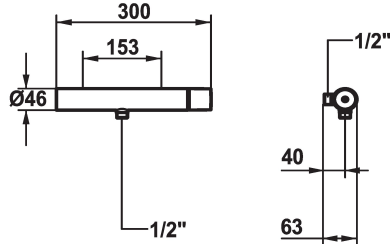

KWC ORA Mitigeur à levier - Douche

Modell-Linie: ORA | 21.492.450.000OG
Douches | Douches manuelles

KWC-No.

125493
chromeline, AD 153, avec douchette et flexible

125494
chromeline, AD 153, sans douchette et flexible

- * KWC cartouche M 35-S HF
- avec technique à disques céramique
- réglage de débit et de température continu
- limitation de température

Données techniques

Sortie de douchette: Débit

12 l/min (3bar)

Raccord

Montage mural

Type de robinet

Hebelmischer

Dimension de la hauteur

30

Groupe de bruit pour la robinetterie

I

Label énergétique