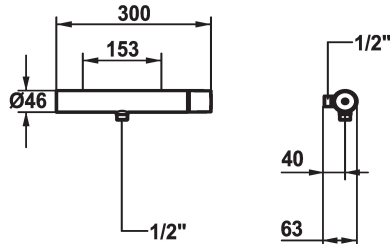

KWC ORA Mitigeur à levier - Douche

Modell-Linie: ORA | 21.492.450.000GG
Douches | Douches manuelles

KWC-No.

125493
chromeline, AD 153, avec douchette et flexible

125494
chromeline, AD 153, sans douchette et flexible

- * KWC cartouche M 35-S HF
- avec technique à disques céramique
- réglage de débit et de température continu
- limitation de température

Données techniques

Sortie de douchette: Débit

12 l/min (3bar)

Raccord

Montage mural

Type de robinet

Hebelmischer

Dimension de la hauteur

30

Groupe de bruit pour la robinetterie

I

Label énergétique