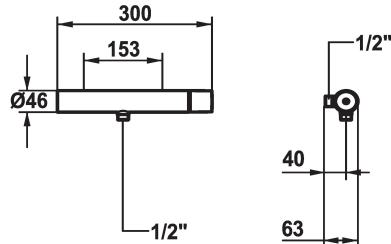

## KWC ORA

Miscelatore a leva - Doccia

Modell-Linie: ORA | 21.492.450.000OG

Rubinetterie per doccia | Rubinetterie monocomando per doccia

### KWC-No.

**125493**  
chromeline, AD 153, con doccia e flessibile

**125494**  
chromeline, AD 153, senza doccia e flessibile

**125495**  
chromeline, AD 153, senza raccordi, senza doccia e flessibile

### Dati tecnici

Uscita doccia: Portata

12 l/min (3bar)

Raccordo

senza raccordi

set doccia

senza doccia, tubo

Operazione

azionamento laterale

Codice colore

chromeline

Tipo di installazione

Installazione a parete

Tipo di rubinetto

Hebelmischer

Dimensioni in altezza