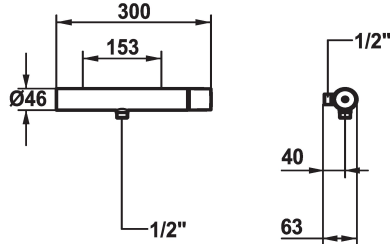

KWC ORA

Miscelatore a leva - Doccia

Modell-Linie: ORA | 21.492.450.000OG

Rubinerie per doccia | Rubinetterie monocomando per doccia

KWC-No.

125493
chromeline, AD 153, con doccia e flessibile

125494
chromeline, AD 153, senza doccia e flessibile

125495
chromeline, AD 153, senza raccordi, senza doccia e flessibile

set doccia

con doccia, tubo

senza doccia, tubo

senza raccordi senza doccia, tubo

- * Miscelatore a leva
- * TouchProtect - protezione dalle scottature grazie al sistema a intercapedine
- * Con sicurezza antiriflusso

- * KWC cartuccia M 35-S HF
- con tecnica a dischi in ceramica
- regolazione continua della portata e della temperatura
- limitazione della temperatura

Dati tecnici

Uscita doccia: Portata
Raccordo
set doccia
Operazione
Codice colore
Tipo di installazione
Tipo di rubinetto
Dimensioni in altezza
Classe di rumorosità
Etichetta energetica
Connection measure
Materiale

12 l/min (3bar)
senza raccordi
senza doccia, tubo
azionamento laterale
chromeline
Installazione a parete
Hebelmischer
30
I
B
153
Ottone