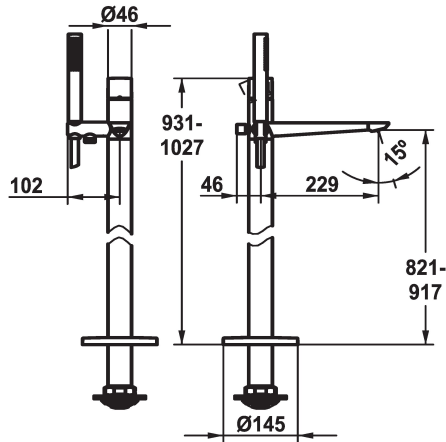

KWC ORA Hebelmischer - Wanne

Modell-Linie: ORA | 20.491.093.000
Duscharmaturen | Wannenmischer

KWC-Nr.

125501
chromeline, A 230, mit Brause und Schlauch

- * Hebelmischer
- * Für freistehende Wanne
- Integrierter Rückflussverhinderer im Schlauchabgang
- Mit Brausehalter
- * Auslauf fest
- Neoperl® SLIM®
- * KWC Steuerpatrone M 35 OP
- mit Keramikscheibentechnik

- Auslaufmenge und Temperatur stufenlos einstellbar
- Temperaturbegrenzung
- * Lieferumfang:
- Handbrause KWC FIT-X slim 26.000.103.000
- Brausenschlauch 1500 mm, Metall Z.538.415.000
- * Separat bestellen:
- Unterputz-Einheit 39.000.602.931

Technische Daten

Auslaufmenge	21 l/min (3 bar)
Brausenabgang: Auslaufmenge	12 l/min (3bar)
Brausegarnitur	mit Brause, Schlauch
Bedienung	topbedient
Farbcode	chromeline
Installationsart	Bodenstehend
Armaturtyp	Armatur
Mass Höhe	931-1027
Armaturengeräuschgruppe	2
Ausladung A	A 230
Energie Etikette	B
Mass-Wasseraustritt	821-917
Material	Messing
teamNumber	725385.502
sanitasTroeschNumber	6111 134.501

Ersatzteile

KWC ORA Hebelmischer - Wanne

Modell-Linie: ORA | 20.491.093.000
Duscharmaturen | Wannenmischer

SHOWERCULTURE Brausenschlauch

538415
Z.538.415.000

Steuerpatrone M 35 OP

538331
Z.537.710

**Service Schlüssel Neoperl © Caché ©,
STD, 24 mm, grau**