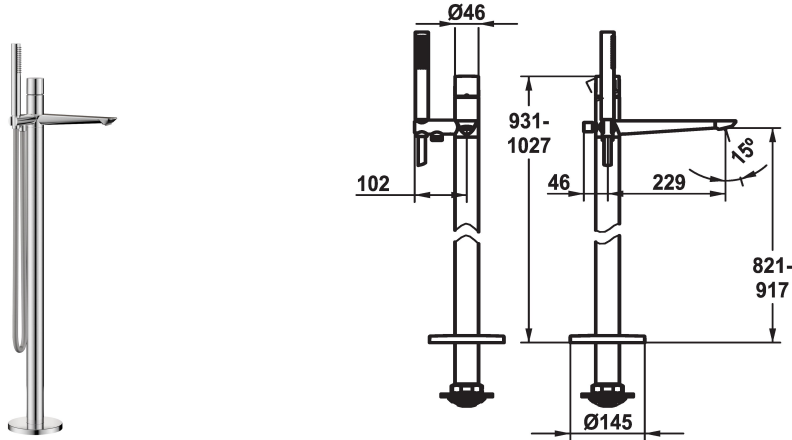

KWC ORA

Miscelatore a leva - Vasca

Modell-Linie: ORA | 20.491.093.000

Rubinetterie per doccia | Rubinetterie per vasca da bagno

KWC-No.

125501

chromeline, A 230, con doccia e flessibile

- * Miscelatore a leva
- * Per vasca "Freestanding"
- * Dispositivo antiriflusso integrato nello scarico del tubo flessibile
- * con supporto doccia
- * Bocca fissa
- Neoperl® SLIM®
- * KWC cartuccia M 35 OP
- con tecnica a dischi in ceramica

- regolazione continua della portata e della temperatura
- limitazione della temperatura
- * Incluso nella fornitura:
- Doccetta KWC FIT-X slim 26.000.103.000
- Tubo flessibile per doccia 1500 mm, metallica Z.538.415.000
- * Ordinare separatamente:
- Unità sottomuro 39.000.602.931

Dati tecnici

Portata	21 l/min (3 bar)
Uscita doccia: Portata	12 l/min (3bar)
set doccia	con doccia, tubo
Operazione	azionamento superiore
Codice colore	chromeline
Tipo di installazione	Bodenstehend
Tipo di rubinetto	01
Dimensioni in altezza	931-1027
Classe di rumorosità	2
Proiezione A	A230
Etichetta energetica	B
Dimensioni uscita acqua	821-917
Materiale	Ottone
teamNumber	725385.502
sanitasTroeschNumber	6111 134.501

Pezzi di ricambio

KWC ORA

Miscelatore a leva - Vasca

Modell-Linie: ORA | 20.491.093.000

Rubinerterie per doccia | Rubinerterie per vasca da bagno

SHOWERCULTURE Tubo flessibile per doccia

538415
Z.538.415.000