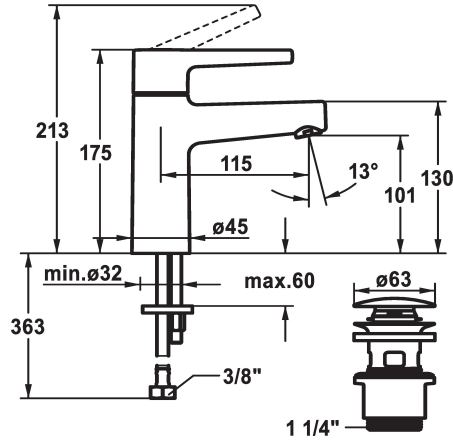

KWC MANA Miscelatore a leva

Modell-Linie: MANA | 12.558.641.000FL
Rubinetterie per bagni | Rubinetterie monocomando

KWC-No.

125519
chromeline, A 115, flexible connection hoses, with Push Open

125520
chromeline, A 115, flexible connection hoses, without pop-up valve

- * Miscelatore a leva
- * EcoProtect - risparmio idrico
- * Bocca fissa
- Neoperl® Perlator® SSR, rompigetto orientabile
- * KWC cartuccia M 35 OP
- con tecnica a dischi in ceramica

- regolazione continua della portata e della temperatura
- * Tubi flessibili di collegamento da 3/8"
- * Fissaggio tramite vite passante M8 x 1
- * Foratura ø35 mm
- * Incluso nella fornitura:
- Valvola di scarico KWC Push Open 2 in 1 Z.538.321.000

Dati tecnici

Portata
scarico
Raccordo
bocca
Operazione
Codice colore
Tipo di installazione
Tipo di rubinetto
Dimensioni in altezza
Classe di rumorosità
Proiezione A
Dimensioni uscita acqua
Materiale

5 l/min (3 bar)
con Push open
tubi di collegamento flessibili
Fissato
azionamento superiore
chromeline
montaggio fisso
Hebelmischer
175
I
A115
101
Ottone

Pezzi di ricambio

KWC MANA Miscelatore a leva

Modell-Linie: MANA | 12.558.641.000FL
Rubinetterie per bagni | Rubinetterie monocomando

Cartuccia M 35 OP

538331
Z.537.710
