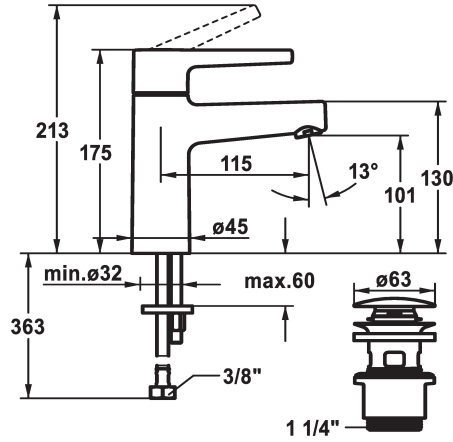

## KWC MANA Eengreepsmengkraan

Modell-Linie: MANA | 12.558.641.000FL  
Kranen | Eengreepkranen

- debiet en temperatuur traploos instelbaar
- \* Flexibele aansluitslangen 3/8"
- \* Bevestiging met tapeind M8 x 1
- \* Tafelboring ø35 mm
- \* Levering:
- KWC afvoerkraan Push Open 2 in 1 Z.538.321.000

### Technical Data

A\_Spout\_Spray

afvoergarnituur

Connection

uitloop

Handling

Kleurcode

Installation\_type

Faucet\_typ

Hoogteafmeting

G\_Acoustic group

Projection\_A

Afmetingen wateruitlaat

Materiaal

5 l/min (3 bar)

met Push open