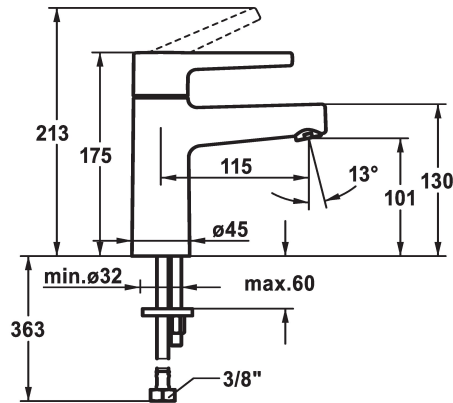

## KWC MANA Hebelmischer - Waschtisch

Modell-Linie: MANA | 12.558.051.000FL  
Armaturen | Manuelle Armaturen

### KWC-Nr.

**125519**  
chromeline, A 115, flexible Anschlusschläuche,  
mit Push Open

**125520**  
chromeline, A 115, flexible Anschlusschläuche,  
ohne Ablaufgarnitur

- \* Hebelmischer
- \* EcoProtect - Wasserspareinrichtung
- \* Auslauf fest
- Neoperl® Perlator® SSR, Schwenkstrahlregler
- \* KWC Steuerpatrone M 35 OP

- mit Keramikscheibentechnik
- Auslaufmenge und Temperatur stufenlos einstellbar
- \* Flexible Anschlusschläuche 3/8"
- \* Befestigung mit Stehbolzen M8 x 1
- Tischbohrung ø35 mm

### Technische Daten

Auslaufmenge
Ablaufgarnitur
Anschluss
Auslauf
Bedienung
Farbcode
Installationsart
Armaturtyp
Mass Höhe
Armaturengeräuschgruppe
Ausladung A
Mass-Wasseraustritt
Material

5 l/min (3 bar)
ohne Ablaufgarnitur
Flexible Anschlusschläuche
fest
topbedient
chromeline
Standmontage
Hebelmischer
175
I
A 115
101
Messing