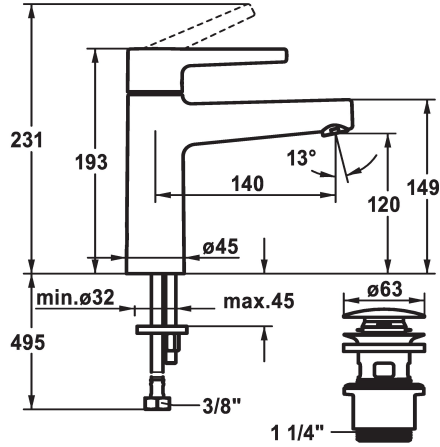

## KWC MANA Hebelmischer - Waschtisch

Modell-Linie: MANA | 12.558.642.000FL  
Armaturen | Manuelle Armaturen

### KWC-Nr.

**125523**  
chromeline, A 140, flexible Anschlusschläuche,  
mit Push Open

**125524**  
chromeline, A 140, flexible Anschlusschläuche,  
ohne Ablaufgarnitur

- \* Hebelmischer
- \* EcoProtect - Wasserspareinrichtung
- \* Auslauf fest
- Neoperl® Perlator® SSR, Schwenkstrahlregler
- \* OptimalSpace - grosszügiger Wasch- / Arbeitsbereich
- \* KWC Steuerpatrone M 35 OP
- mit Keramikscheibentechnik

- Auslaufmenge und Temperatur stufenlos einstellbar
- \* Flexible Anschlusschläuche 3/8"
- \* Befestigung mit Stehbolzen M8 x 1
- Tischbohrung ø35 mm
- \* Lieferumfang:
- KWC Ablaufventil Push Open 2 in 1 Z.538.321.000

### Technische Daten

Auslaufmenge
Ablaufgarnitur
Anschluss
Auslauf
Bedienung
Farbcode
Installationsart
Armaturtyp
Mass Höhe
Armaturengeräuschgruppe
Ausladung A
Mass-Wasseraustritt
Material

5 l/min (3 bar)
mit Push open
Flexible Anschlusschläuche
fest
topbedient
chromeline
Standmontage
Hebelmischer
193
I
A 140
120
Messing