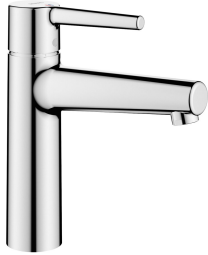

## KWC MANA Hebelmischer - Waschtisch

Modell-Linie: MANA | 12.558.642.000FL  
Armaturen | Manuelle Armaturen

### KWC-Nr.

**125523**  
chromeline, A 140, flexible Anschlusschläuche,  
mit Push Open

**125524**  
chromeline, A 140, flexible Anschlusschläuche,  
ohne Ablaufgarnitur

- \* Hebelmischer
- \* EcoProtect - Wasserspareinrichtung
- \* Auslauf fest
- Neoperl® Perlator® SSR, Schwenkstrahlregler
- \* OptimalSpace - grosszügiger Wasch- / Arbeitsbereich
- \* KWC Steuerpatrone M 35 OP
- mit Keramikscheibentechnik

- Auslaufmenge und Temperatur stufenlos einstellbar
- \* Flexible Anschlusschläuche 3/8"
- \* Befestigung mit Stehbolzen M8 x 1
- Tischbohrung ø35 mm
- \* Lieferumfang:
- KWC Ablaufventil Push Open 2 in 1 Z.538.321.000

### Technische Daten

Auslaufmenge
Ablaufgarnitur
Anschluss
Auslauf
Bedienung
Farbcode
Installationsart
Armaturtyp
Mass Höhe
Armaturengeräuschgruppe
Ausladung A
Mass-Wasseraustritt
Material

5 l/min (3 bar)
mit Push open
Flexible Anschlusschläuche
fest
topbedient
chromeline
Standmontage
Hebelmischer
193
I
A 140
120
Messing