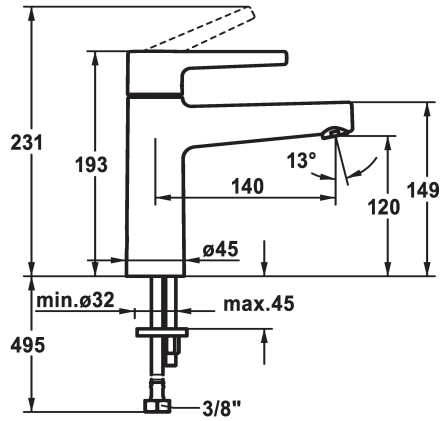

KWC MANA Hebelmischer - Waschtisch

Modell-Linie: MANA | 12.551.072.000FL
Armaturen | Manuelle Armaturen

KWC-Nr.

125525
chromeline, A 110, flexible Anschlusschläuche,
mit Push Open

125526
chromeline, A 140, flexible Anschlusschläuche,
ohne Ablaufgarnitur

- * KWC Steuerpatrone M 35 OP
- mit Keramikscheibentechnik
- Auslaufmenge und Temperatur stufenlos einstellbar
- * Flexible Anschlusschläuche 3/8"
- * Befestigung mit Stehbolzen M8 x 1
- Tischbohrung ø35 mm

Technische Daten

Auslaufmenge
Ablaufgarnitur
Anschluss
Auslauf
Bedienung
Farbcode
Installationsart
Armaturtyp
Mass Höhe
Armaturengeräuschgruppe
Ausladung A
Mass-Wasseraustritt
Material

5 l/min (3 bar)
ohne Ablaufgarnitur
Flexible Anschlusschläuche
fest
topbedient
chromeline
Standmontage
Hebelmischer
193
I
A 140
120
Messing

Ersatzteile

KWC MANA Hebelmischer - Waschtisch

Modell-Linie: MANA | 12.551.072.000FL
Armaturen | Manuelle Armaturen

Steuerpatrone M 35 OP

538331
Z.537.710
