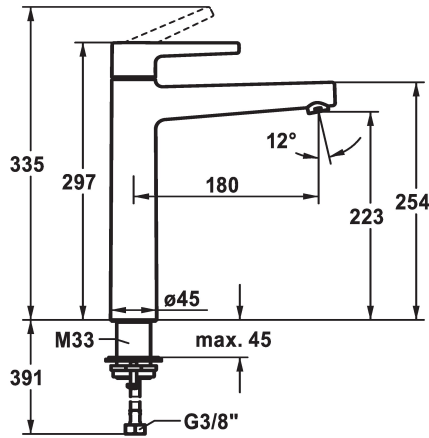

KWC MANA Hebelmischer - Waschtisch

Modell-Linie: MANA | 12.558.093.000FL
Armaturen | Manuelle Armaturen

KWC-Nr.

125527
chromeline, A 180, flexible Anschlusschläuche,
ohne Ablaufgarnitur

- * Hebelmischer
- * EcoProtect - Wasserspareinrichtung
- * Auslauf fest
- Neoperl® Perlator® SSR, Schwenkstrahlregler
- * OptimalSpace - grosszügiger Wasch- / Arbeitsbereich
- * KWC Steuerpatrone M 35 OP

- mit Keramikscheibentechnik
- Auslaufmenge und Temperatur stufenlos einstellbar
- * Flexible Anschlusschläuche 3/8"
- * QuickInstallation - Befestigung mit Gewindestutzen M33 x 1.5 mit Feststellschrauben
- Tischbohrung ø35 mm

Technische Daten

Auslaufmenge	5 l/min (3 bar)
Ablaufgarnitur	ohne Ablaufgarnitur
Anschluss	Flexible Anschlusschläuche
Auslauf	fest
Bedienung	topbedient
Farbcode	chromeline
Installationsart	für Waschtisch
Armaturtyp	Hebelmischer
Mass Höhe	297
Armaturengeräuschgruppe	I
Ausladung A	A 180
Mass-Wasseraustritt	223
Material	Messing

Auslaufmenge	5 l/min (3 bar)
Ablaufgarnitur	ohne Ablaufgarnitur
Anschluss	Flexible Anschlusschläuche
Auslauf	fest
Bedienung	topbedient
Farbcode	chromeline
Installationsart	für Waschtisch
Armaturtyp	Hebelmischer
Mass Höhe	297
Armaturengeräuschgruppe	I
Ausladung A	A 180
Mass-Wasseraustritt	223
Material	Messing