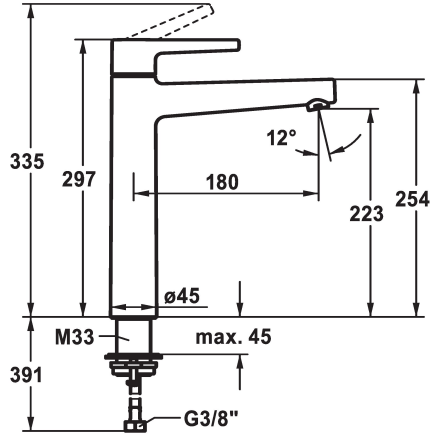

KWC MANA Monomando

Modell-Linie: MANA | 12.558.093.000FL
Griferías de lavabo | Grifo para lavabo

KWC-No.

125527

chromeline, A 180, flexible connection hoses, without pop-up valve

* Monomando

* EcoProtect - dispositivo de ahorro de agua

* Tubos conexión flexibles 3/8"

* QuickInstallation - Fijación mediante conexión roscada con tornillos de fijación

* Medida orificios ø35 mm

Datos técnicos

Caudal de salida

5 l/min (3 bar)

vaciador automático

chromeline

Tipo de instalación

para lavabo

Tipo de grifo

Hebelmischer

Dimensión de la altura

297

Grupo de ruido

l

Proyección A

A180

Dimensión de la altura

223

Material

Latón

Piezas de recambio